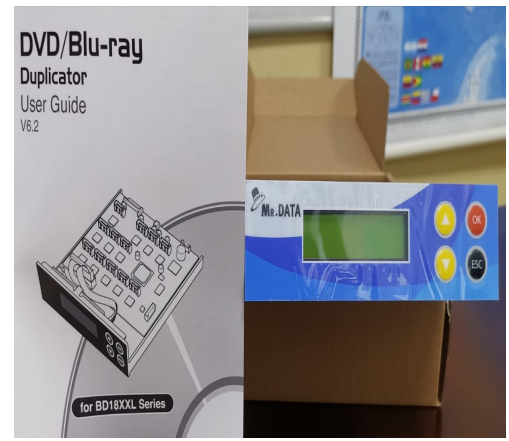

11761-SI 6*100*P11600
CD-R Smartbuy Silver, 80Min/700MB, Pcs

HPD-975-RW 12*25*P11300
CD-RW HP Logo, 700MB/80Min/4-12x(Cake 2

BD1812-L3 1*20 20
Controlador Mr.Data for BD18XXL Series

DH-16AFSH 1*20 20
Drive Internal (Quemador) de CD DVD, LI

WDW-927 12*50*P11600
DVD DL Doble Capa PowerDisc Imprimible

WDW-925 12*50*P11600
DVD DL Doble Capa PowerDisc Logo 8X, 24

RID-DL96 12*50*P40600
DVD DL Ridata Imprimible Hub (Double La

HPD-992 6*50*P56 300
DVD+R DL HP Imprimible 8X, 240min/8.5GB