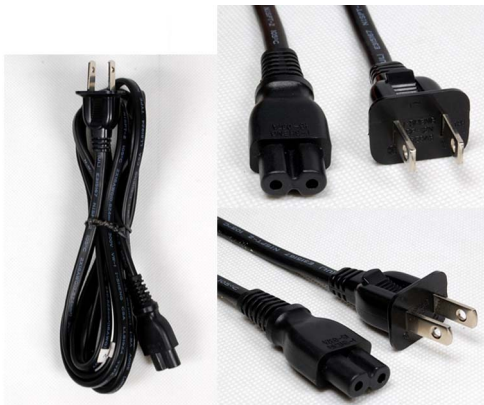

Wash

WL-12 4*50 200
Cable Camara Sony Panasonic Nikon Sanyo

WL-15 144
Cable Camara Sony y JVC, Wash

WCP-176-1.8 1
Cable Corriente 1200-1500W Blister, Com

WCP-174-1.8 6*18 108
Cable Corriente 1200-1500W, Componente

WCP-174-3 6*18 108
Cable Corriente 1200-1500W, Componente

WL-24-5E-3000 6*14 84
Cable Corriente 3000W, Servidor Compone

NCP-173-1.8 6*24 144
Cable Corriente 800-1000W, Computadora,

WCP-173-1.8 6*24 144
Cable Corriente 800-1000W, Computadora,

NCP-173-3 6*18 108
Cable Corriente 800-1000W, Computadora,

WCP-173-3 6*18 108
Cable Corriente 800-1000W, Computadora,

WCP-171-1000 6*36 216
Cable Corriente Tipo 8 1000W, Impresora

NCP-170-1.8 6*36 216
Cable Corriente Tipo 8 500-600W, Impres