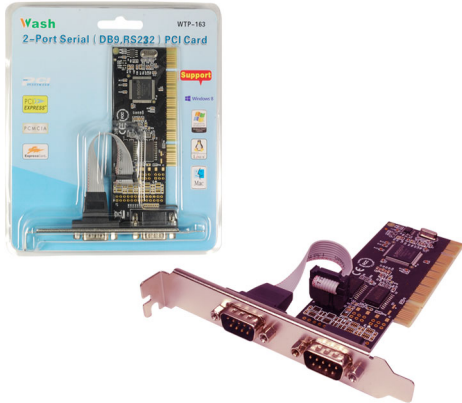

WNW-S1016D 1\*10 10  
Switch 16 Ports Metalica, C/Soporte Rac

WNW-H84 4\*8 32  
Switch HDMI 1 Entrada - 4 Salida, 3D 1.

WNW-H83 4\*8 32  
Switch HDMI 3 Entrada - 1 Salida, 60CM-

### Wash

WTP-161 4\*16 64  
Tarjeta PCI Paralelo Puerto Lpt (PCI Ca

### Wash

WTP-162-PR 4\*16 64  
Tarjeta PCI Paralelo y RS232(DB9), P/Wi

WR-10100 4\*16 64  
Tarjeta PCI Red 10/100Mbps, Wash

WTP-163 4\*16 64  
Tarjeta PCI Serial 2 Puertos RS232(DB9)

NTS-71SC 6\*24 144  
Tarjeta Sonido USB 7.1 Channel, Control

WTC-153-P 2\*10 20  
Teclado Delgado PS/2 Negro, Wash